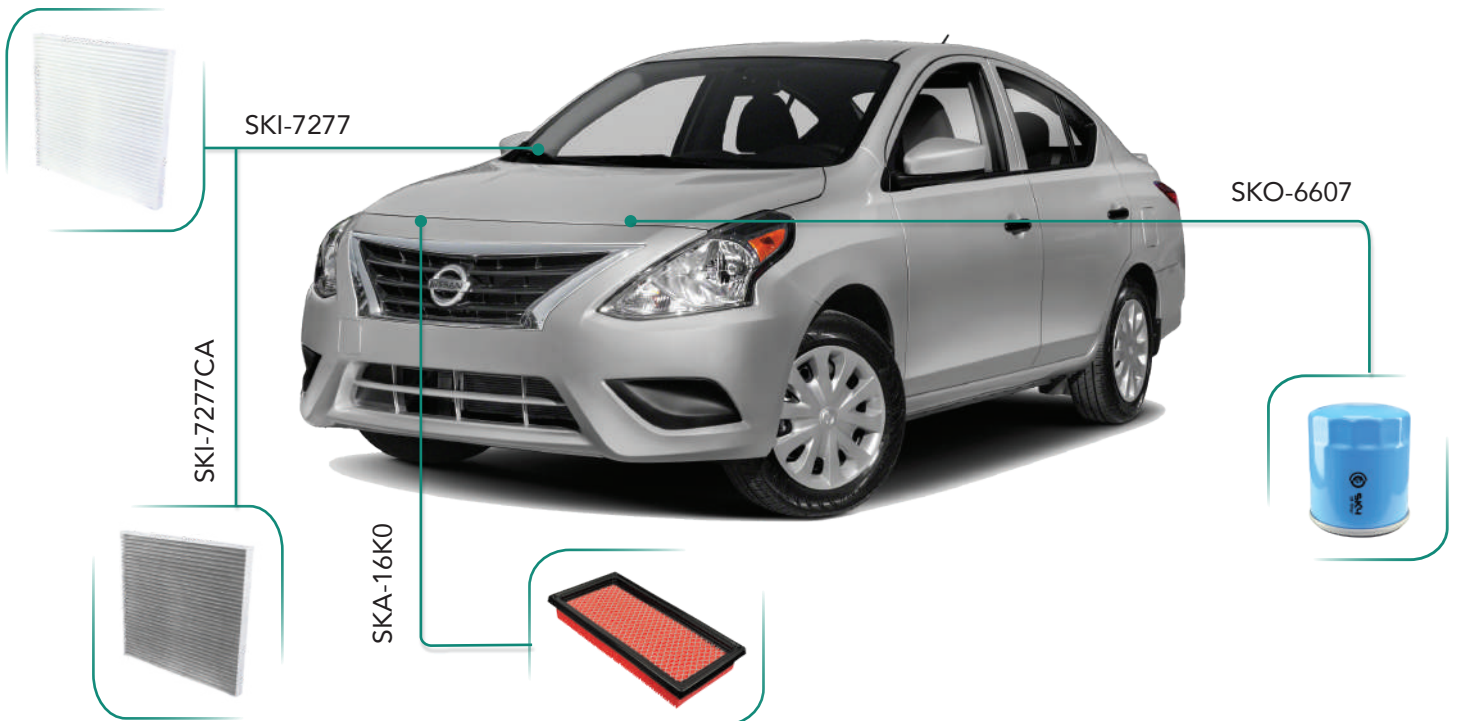

NISSAN | Versa 4 Cil. 1.6 L (09-19)